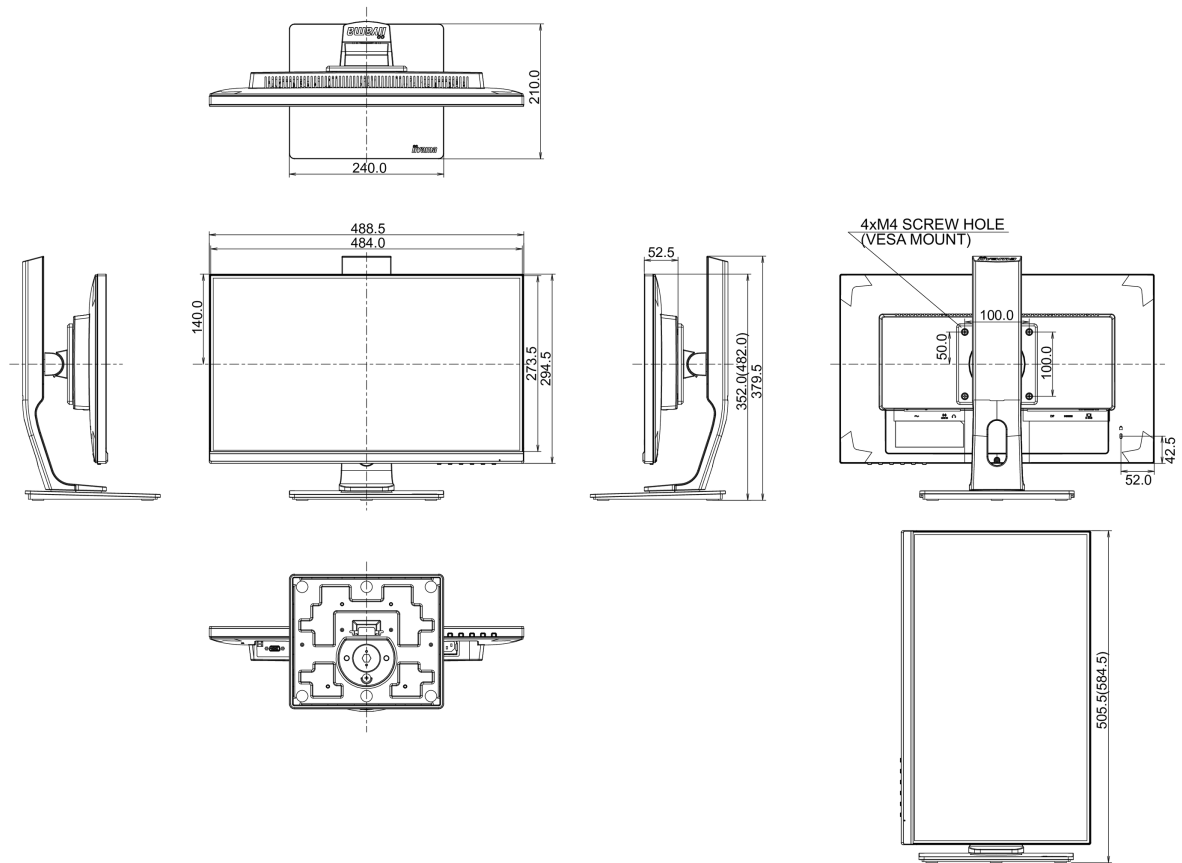

Wszystkie znaki towarowe zastrzeżone. Pomyłki i wprowadzanie zmian zastrzeżone. Specyfikacje produktów mogą ulec zmianie bez wcześniejszego zawiadomienia. Wszystkie monitory LCD iiyama są zgodne z normą ISO-9241-307:2008 określającą liczbę i rodzaj defektów matrycy.

© IIYAMA CORPORATION. ALL RIGHTS RESERVED